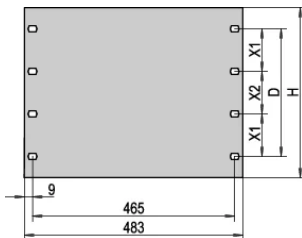

Table 3/3

Número de catálogo	Largura (W)
30118-299	483mm
30118-948	483mm
30219-098	483mm
40304-074	483mm
30219-137	483mm
30118-956	483mm
30219-113	483mm
30219-110	483mm
30219-107	483mm
30118-949	483mm
30118-950	483mm
30219-104	483mm
30118-951	483mm
30118-303	483mm
30219-101	483mm
30118-952	483mm
30118-302	483mm
30118-953	483mm
30118-954	483mm
30118-957	483mm
30118-955	483mm
30118-301	483mm
40304-083	483mm
40304-082	483mm
40304-081	483mm
40304-080	483mm
40304-079	483mm
40304-078	483mm
40304-077	483mm
40304-076	483mm
30118-305	483mm
40304-075	483mm
30118-306	483mm
30118-307	483mm

Número de catálogo	Largura (W)
30219-144	483mm
30118-304	483mm
30219-143	483mm
30118-308	483mm
30219-138	483mm
30118-309	483mm

DETALHES ADICIONAIS DO PRODUTO

Please order 19" assembly kit separately.

DIAGRAMAS