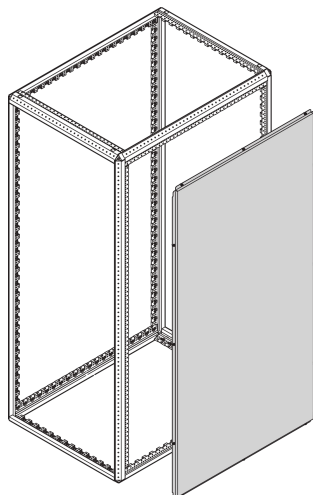

Boczna ścianka oddzielająca Varistar CP

Panel boczny do szafek side by side, zastępujący 2 indywidualne panele boczne szafki. Panel rozdzielający jest zamontowany między regałami i w pełni kompatybilny ze wszystkimi zaślepkami powietrznymi.

CERTYFIKATY

FUNKCJE

Zapobiega nieautoryzowanemu dostępowi

W przypadku szafek ułożonych w rzędach ściana zastępuje pojedyncze ściany boczne szafki

SPECYFIKACJE

Wykończenie: Cynkowane aluminium

Typ produktu: Szafa/panel stojaka

Materiał: Stal

Table 1/1

Numer katalogowy	Wysokość stojaka	Wysokość	Głębokość	Liczba opakowań	Typ
23130-485	47U	2200mm	1200mm	1	Ściana działowa
23130-484	47U	2200mm	1000mm	1	Ściana działowa
23130-480	42U	2000mm	1000mm	1	Ściana działowa

Numer katalogowy	Wysokość stojaka	Wysokość	Głębokość	Liczba opakowań	Typ
23130-508	42U	2000mm	1100mm	1	Ściana działowa
23130-510	52U	2450mm	1100mm	1	Ściana działowa
23130-509	47U	2200mm	1100mm	1	Ściana działowa
23130-581	52U	2450mm	1200mm	1	Ściana działowa
23130-580	52U	2450mm	1000mm	1	Ściana działowa
23130-481	42U	2000mm	1200mm	1	Ściana działowa