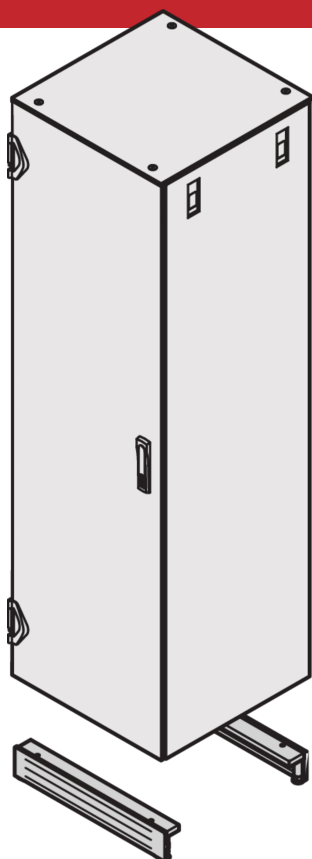

Varistar CP Mobile Podstawa/cokół

Ruchoma podstawa / cokół, aby szafka była mobilna.

FUNKCJE

Ostony, St, 1.5 mm

Nośność na kółkach 400 kg, na regulowanych nóżkach 1600 kg.

Wspornik, St, 3 mm

Kolor RAL 7021

Wysokość cokołu H = 103 mm, z nóżkami regulowanymi od 126 do 134 mm

SPECYFIKACJE

Typ produktu: Szafa/podstawa stojaka

Materiał: Stal

Table 1/2

Numer katalogowy	Szerokość	Głębokość	Liczba opakowań	Kolor	Kod koloru	Wykończenie
21630-664	800mm	1000mm	1	Czarny/szary	RAL 7021	Powłoka proszkowa
21630-655	600mm	600mm	1	Czarny/szary	RAL 7021	Powłoka proszkowa
21630-663	800mm	900mm	1	Czarny/szary	RAL 7021	Powłoka proszkowa
21630-662	800mm	800mm	1	Czarny/szary	RAL 7021	Powłoka proszkowa
21630-661	800mm	600mm	1			Powłoka proszkowa
21630-658	600mm	1000mm	1	Czarny/szary	RAL 7021	Powłoka proszkowa
21630-657	600mm	900mm	1	Czarny/szary	RAL 7021	Powłoka proszkowa
21630-656	600mm	800mm	1	Czarny/szary	RAL 7021	Powłoka proszkowa

Table 2/2

Numer katalogowy	Typ	Współpracuje z
21630-664	Cokół podstawy, ruchomy	Varistar CP
21630-655	Cokół podstawy, ruchomy	Varistar CP
21630-663	Cokół podstawy, ruchomy	Varistar CP
21630-662	Cokół podstawy, ruchomy	Varistar CP
21630-661	Cokół podstawy, ruchomy	Varistar CP
21630-658	Cokół podstawy, ruchomy	Varistar CP
21630-657	Cokół podstawy, ruchomy	Varistar CP
21630-656	Cokół podstawy, ruchomy	Varistar CP