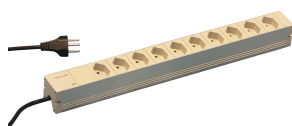

# Listwa gniazdowa, szwajcarska

Modułowy, kompaktowy PDU z wieloma elementami funkcyjnymi. Dzięki aluminiowej obudowie o wymiarach 1U na 1U PDU można łatwo zintegrować w szafie typu rack z gniazdami szwajcarskimi.

## FUNKCJE

Listwy gniazdowe można obracać we wszystkich czterech kierunkach (co 90°) podczas montażu

230 V, 10 A.

Zgodnie z SEV.IEC 60884

Kabel połączeniowy 2 m z wtyczką w wersji szwajcarskiej

Listwy zaciskowe wersja szwajcarska