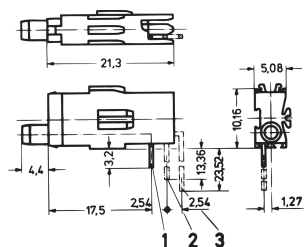

Pojedyncze gniazdo testowe LED, Ø 2 mm

Gniazda testowe do płaszczyzny montażowej 2 i 1, typu krótkiego i długiego.

CERTYFIKATY

FUNKCJE

Typ długi dla płaszczyzny montażowej 2 i 1

Krótki typ dla płaszczyzny montażowej 1

SPECYFIKACJE

- Współpracuje z:** Panele przednie
Typ produktu: Dioda LED
Typ: Pojedyncza dioda LED

Table 1/1

Numer katalogowy	Liczba opakowań	Typ gniazda
69004-086	1	Długi
69004-130	1	Krótkie
69004-087		

DODATKOWE INFORMACJE O PRODUKCIE

Wymagany otwór na panelu przednim: Ø 4 mm.

Wymiary sworzni łączących: 0.3 × 0.6 mm.

Proszę wziąć pod uwagę, że dostawy mogą być realizowane w podanych SPQ (SPQ, np. 5 sztuk, 10 sztuk, 50 sztuk, itp.). Różne ilości zamówienia (np. 2 sztuk) można zmienić na następną możliwą ilość dostawy = Standardowa ilość opakowania.