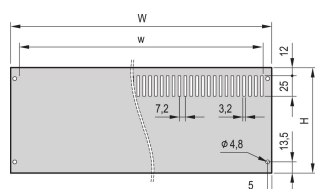

Panel tylny PropacPRO, pełna szerokość, nieekranowany

Panel tylny, pełna szerokość dla PropacPRO Case montuje się na ramie etui. Z otworami wentylacyjnymi lub bez nich.

CERTYFIKATY

FUNKCJE

Panel aluminiowy, 2.0 mm (84 HP 2.5 mm)

Table 1/2

Numer katalogowy	Wysokość stojaka	Szerokość stojaka	Cecha projektowa	Liczba opakowań
24576-153	4U	63HP	Perforowany	1
24576-145	2U	63HP	Perforowany	1
24576-050	3U	84HP	Bez perforacji	1
24576-149	3U	63HP	Perforowany	1

Numer katalogowy	Wysokość stojaka	Szerokość stojaka	Cecha projektowa	Liczba opakowań
24576-150	3U	84HP	Perforowany	1
24576-049	3U	63HP	Bez perforacji	1
24576-052	4U	42HP	Bez perforacji	1
24576-148	3U	42HP	Perforowany	1
24576-045	2U	63HP	Bez perforacji	1
24576-152	4U	42HP	Perforowany	1
24576-053	4U	63HP	Bez perforacji	1
24576-047	3U	28HP	Bez perforacji	1
24576-054	4U	84HP	Bez perforacji	1
24576-048	3U	42HP	Bez perforacji	1
24576-154	4U	84HP	Perforowany	1
24576-146	2U	84HP	Perforowany	1
24576-044	2U	42HP	Bez perforacji	1
24576-046	2U	84HP	Bez perforacji	1
24576-158	6U	84HP	Perforowany	1
24576-147	3U	28HP	Perforowany	1