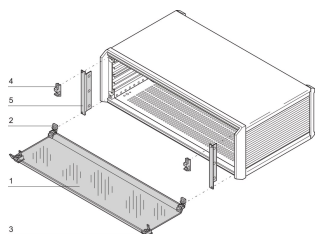

Przednia pokrywa silnika PropacPRO

Dolną część przedniej pokrywy można zamontować na obudowie PropacPRO. Chroni płytke PCB przed przypadkowymi operacjami. Można zamontować zamek do modernizacji.

CERTYFIKATY

FUNKCJE

Montaż zawiasów u góry lub u dołu

Zamek (maks. 2) do modernizacji

Ze szkła akrylowego, na zawiasach, zdejmowany

Pokrywa boczna (poz. 5) służy również jako pionowe ekranowanie EMC paneli bocznych

SPECYFIKACJE

Wysokość stojaka:	3U
Współpracuje z:	Obudowy
Typ produktu:	Pokrywa
Typ:	Przednia pokrywa
Rodzina produktów:	PropacPRO
Materiał:	Tworzywo termoplastyczne

Table 1/1

Numer katalogowy	Szerokość stojaka	Liczba opakowań	Głębokość
24576-080	28HP	1	
24576-083	84HP	1	175mm
24576-082	63HP	1	

Numer katalogowy	Szerokość stojaka	Liczba opakowań	Głębokość
24576-081	42HP	1	

DODATKOWE INFORMACJE O PRODUKCIE

Nie można łączyć z elementami projektu.

Inne wysokości dostępne na życzenie.

Przed montażem nóżek maski należy przymocować do obudowy; należy zamówić oddzielnie.