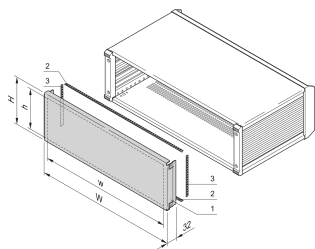

# Panel tylny PropacPRO EMC, pełna szerokość

Panel tylny EMC, pełna szerokość dla PropacPRO Case montuje się na ramie obudowy. Nie ma perforacji. Ekranowanie odbywa się za pomocą tekstylnych uszczeltek EMC.

## FUNKCJE

Panel aluminiowy, 1.5 mm, z zapięciem do uziemienia / GND

Montaż na obudowie (lewy, prawy)

Bez perforacji