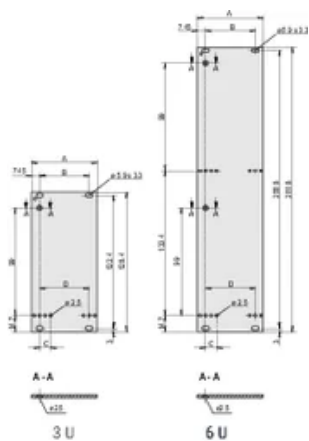

OSTRZEŻENIE

Produkty nVent powinny być instalowane i używane wyłącznie zgodnie z instrukcjami i materiałami szkoleniowymi nVent. Instrukcje są dostępne na stronie www.nvent.com oraz u przedstawiciela działu obsługi klienta firmy nVent. Nieprawidłowa instalacja, niewłaściwe użycie, niewłaściwe zastosowanie lub inne nieprzestrzeganie instrukcji i ostrzeżeń nVent może spowodować nieprawidłowe działanie produktu, uszkodzenie mienia, poważne obrażenia ciała i śmierć i/lub utratę gwarancji.

North America

All locations
+1.763.422.2661
Chat with us:
nvent.com/schroff

Europe

Straubenhardt, Germany
+49.7082.794.0
Betschdorf, France
+33.3.88.90.64.90
Warsaw, Poland
+48.22.209.98.35
Assago, Italy
+39.02.932.7141
Chat with us:
nvent.com/schroff

Asia

Shanghai, China
+86.21.2412.6943
Qingdao, China
+86.532.8771.6101
Singapore
+65.6768.5800
Shin-Yokohama, Japan
+81.45.476.0271
Chat with us:
nvent.com/schroff

Middle East & India

Dubai, United Arab Emirates
+971.4.378.1700
Bangalore, India
+91.80.6715.2001
Istanbul, Turkey
+90.216.250.7374
Chat with us:
nvent.com/schroff

Marki w naszej ofercie:

CADDY ERICO HOFFMAN ILSCO SCHROFF TRACHTE