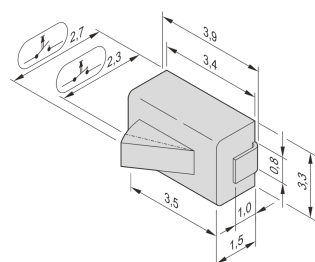

Mikroprzełącznik do modułu Carrier Compact- i Full-Size

Przełącznik Mirco dla firmy AMC Carrier. Opcja dostępna bliżej lub otwieracz.

FUNKCJE

Wersja SMD

SPECYFIKACJE

Typ produktu: Przełącznik

Table 1/1

| Numer katalogowy | Cecha projektowa | Liczba opakowań | Współpracuje z |
|------------------|---------------------|-----------------|----------------|
| 20849-235 | Normalnie otwarty | 10 | Systemy |
| 20849-236 | Normalnie zamknięty | 10 | Systemy |