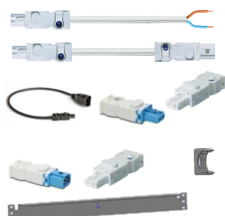

Lampa LED, wspornik 19"

Dostosowanie rozsyłu światła do aktualnej sytuacji instalacyjnej.

FUNKCJE

19-calowa podstawka do montażu światła LED w szafce

SPECYFIKACJE

Współpracuje z: Szafy 19"

Typ produktu: Wspornik

Materiał: Stal

Table 1/1

Numer katalogowy	Wysokość stojaka	Liczba opakowań	Kolor	Kod koloru	Wykończenie	Typ
20118-896	1U	1	Czarny	RAL 7021	Powłoka proszkowa	Wspornik montażowy
20118-897	1U	1	Szary	RAL 7035	Powłoka proszkowa	Wspornik montażowy