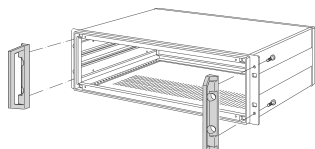

Przedni uchwyt Inpac

Przednie uchwyty mogą być montowane w obudowach Inpac i umożliwiają łatwiejszy montaż obudowy w szafie. Otwory umożliwiające zamocowanie uchwytów muszą być wywiercone przez użytkownika.

CERTYFIKATY

FUNKCJE

Nośność 35 kg na parę

SPECYFIKACJE

Współpracuje z:	Podstawa montażowa
Typ produktu:	Uchwyt
Rodzina produktów:	Inpac
Typ:	Statyczny

Table 1/1

Numer katalogowy	Liczba opakowań	Kolor	Wykończenie	Materiał	Obciążenie statyczne
20828-127	2	Szary	Powłoka proszkowa	Aluminium	35kg
20828-128	2	Szary	Powłoka proszkowa	Aluminium	35kg
20828-129	2	Szary	Powłoka proszkowa	Aluminium	35kg