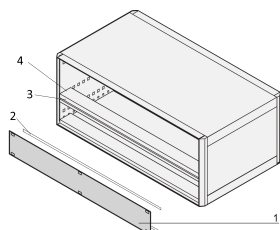

# Panel przedni 1U, mocowanie szyny poziomej

Panel przedniU umożliwia pokrycie sekcjiU w obudowie PropacPRO 4U, RatiopacPRO 5 U (3-1-1) i EuropacPRO 4 U. Panel zostanie zamontowany do gwintowanych wkładek szyn poziomych.

## FUNKCJE

Mocowanie na szynach poziomych (górne, dolne)

Table 1/2

Numer katalogowy	Wysokość stojaka	Wysokość (H)	Szerokość stojaka	Szerokość (W)	Głębokość (D)	Liczba opakowań
20850-423	1U	39.5mm	28HP	141.9mm	2.5mm	1
20850-425	1U	39.5mm	63HP	319.7mm	2.5mm	1

Numer katalogowy	Wysokość stojaka	Wysokość (H)	Szerokość stojaka	Szerokość (W)	Głębokość (D)	Liczba opakowań
20850-426	1U	39.5mm	84HP	426.4mm	2.5mm	1
20850-424	1U	39.5mm	42HP	213mm	2.5mm	1