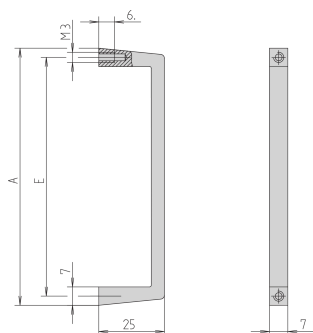

# Uchwyt przedni, szerokość 7 mm

Uchwyt przedni Slim Aluminium Profile, 7 mm. Montaż uchwytu będzie wykonywany od tyłu.

## FUNKCJE

Nośność statyczna 10 kg/parę

Montaż uchwytu zostanie wykonany z tyłu

## SPECYFIKACJE

<b>Szerokość:</b>	7mm
<b>Obciążenie statyczne:</b>	10kg
<b>Materiał:</b>	Aluminium
<b>Wykończenie:</b>	Anodyzowany
<b>Rodzina produktów:</b>	EuropacPRO; MultipacPRO
<b>Typ produktu:</b>	Uchwyt