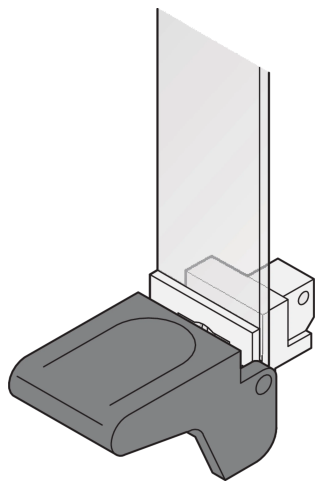

Klucz do uchwytu ściągacza 1

Klucz z uchwytem do ekstrakcji, formularz i, może być używany do ekstrakcji PCB. Uchwyty są dostępne w wersji czarnej lub szarej oraz górnej i dolnej.

CERTYFIKATY

FUNKCJE

Uchwyt UL 94 V0, łożysko Zn odlewane

Przy 6 U położenie płytki drukowanej można przesuwac o jedną km w prawo, zamieniając górne i dolne uchwyty. Tworzy to miejsce dla komponentów SMD po lewej stronie

Śruby kołnierzowe należy zamówić oddzielnie.