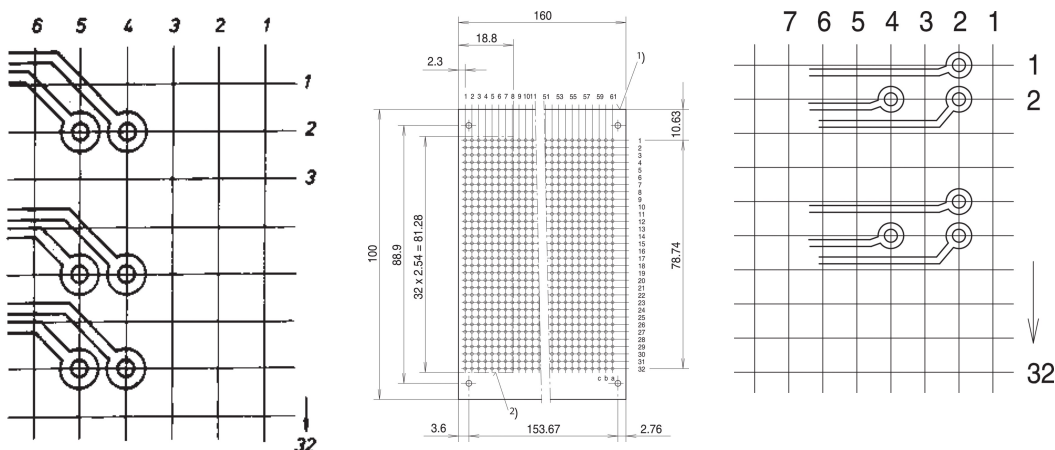

Potencjometr Cermet, 100 kΩ

NUMER KATALOGOWY

69004-155

Potencjometr jest elementem oporowym elektrycznym, którego wartości rezystancji mogą być zmieniane mechanicznie (poprzez obracanie lub zmianę).

CERTYFIKATY

FUNKCJE

Krótki typ dla płaszczyzny montażowej¹

ATRYBUTY PRODUKTU

Typ produktu: Potencjometr

Rezystancja: 100000Ω

Liczba opakowań: 1

DODATKOWE INFORMACJE O PRODUKCIE

Wymiary sworzni łączących: 0.45 × 0.45 mm.

Wymagany otwór na panelu przednim: Ø 8 mm.

W przypadku lewego zawiasu: Styki 2 i 1 niskoomowe.

W przypadku prawego zawiasu: Styki 2 i 3 o niskiej rezystancji.

Proszę wziąć pod uwagę, że dostawy mogą być realizowane w podanych SPQ (SPQ, np. 5 sztuk, 10 sztuk, 50 sztuk, itp.). Różne ilości zamówienia (np. 2 sztuk) można zmienić na następną możliwą ilość dostawy = Standardowa ilość opakowania.