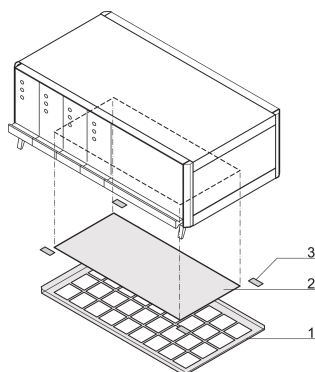

RatiopacPRO, Wymiana filtra powietrza, 42 km

NUMER KATALOGOWY

64571-034

Wymienny zestaw filtra powietrza można wymienić, jeśli oryginalny filtr powietrza jest brudny, aby zoptymalizować przepływ powietrza do obudowy.

CERTYFIKATY

FUNKCJE

Zmontowany bez narzędzi

ATRYBUTY PRODUKTU

Szerokość stojaka: 42HP

Liczba opakowań: 1

Materiał: Włókno syntetyczne

Rodzina produktów: RatiopacPRO air

Typ produktu: Filtr

Typ: Wymiana filtra powietrza

Współpracuje z: Obudowy