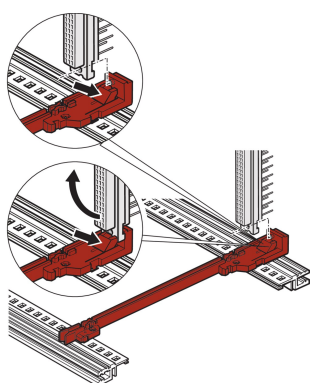

Szyna prowadząca Typ standardowy, z mocowaniem złącza DIN, Plastik, 220 mm, Szerokość rowka 2 mm, Czerwony, jedna para

NUMER KATALOGOWY

64560-075

Standardowa szyna prowadząca z mocowaniem złącza umożliwia użytkownikowi przypięcie złącza DIN (EN 60603-2 (DIN 41612)) bezpośrednio do prowadnic. Dotyczy tylko płyt Euroboardowych o wymiarach 100 x 160 mm i 100 x 220 mm. Nadaje się do RatiopacPRO/-AIR, PropacPRO, CompacPRO i EuropacPRO.

CERTYFIKATY

FUNKCJE

Łatwy i ekonomiczny montaż złącza poprzez połączenia zatrzaskowe jako alternatywa dla szyn z lub szyn poziomych ze zintegrowaną szyną z-rail

Dla pojedynczego formatu Euroboard 100 x 160 mm lub 100 x 220 mm; nie nadaje się do podwójnego formatu Euroboard

Plastikowa szyna prowadząca, jednoczęściowa, czerwona, do szerokości rowka 2 mm

Może być przypięty do poziomych szyn w wytłaczaniu Al

Może być przypięty do płyty o grubości 1.5 mm

Temperatura przechowywania: Od -40 °C ... 130 °C.