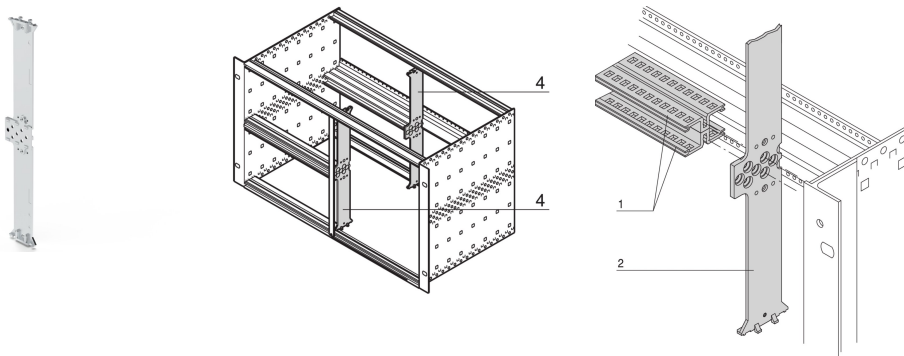

# Wyłaczanie rozdzielające 6 U do montażu kombinowanego

## NUMER KATALOGOWY

**64560-010**

Wspornik jest przykręcony do otworów kratki w szynach poziomych i umożliwia podział podszafy o wysokości 6 U na części 2 x 3 U.

## FUNKCJE

Wspornik jest przykręcony do otworów kratki w szynach poziomych. Wspornik można również przykręcić.

Przednia strona musi być pokryta przednim panelem o mocy 2HP

## ATRYBUTY PRODUKTU

Typ produktu: Zestaw montażowy

Rodzina produktów: EuropacPRO

Typ: Połączone

Współpracuje z: Stojaki podrzędne

Materiał: Stop cynku

Wysokość stojaka: 6U

Liczba opakowań: 1