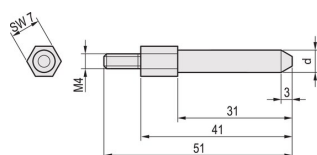

## NUMER KATALOGOWY

**61500-623**

Ten kodek/pin kodujący umożliwia bezpieczne połączenie między pływającymi złączami używanymi w subszafach SNCF. Sworznie można zamontować w tylnej ramie.

## FUNKCJE

Ten kołek kodujący / pin umożliwia bezpieczne połączenie między złączami pływającymi

Moment obrotowy 1.5 Nm