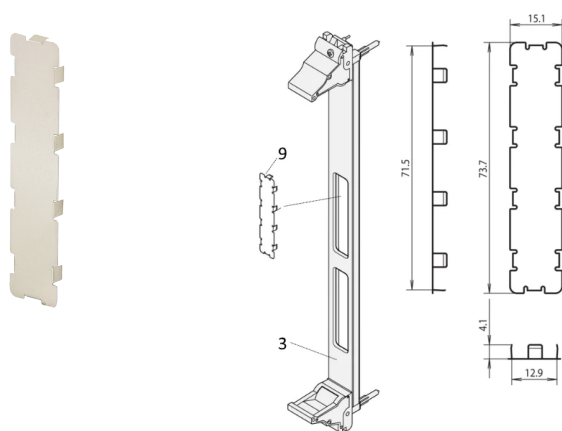

PMC Mezzanine przednia pokrywa wycięcia panelu dla ochrony EMC, czarna

NUMER KATALOGOWY

60835-024

Pokrywa EMC ze stali nierdzewnej umożliwia zamknięcie nieużywanych wycięć w przednich panelach PMC mezzanine.

CERTYFIKATY

FUNKCJE

Materiał stal nierdzewna, 0.2 mm

Pokrywa EMC do zamykania nieużywanych wycięć w przednich panelach PMC mezzanine

ATRYBUTY PRODUKTU

Liczba opakowań: 1

Wykończenie: Chromowane

Materiał: Stal nierdzewna

Typ produktu: Pokrywa

Współpracuje z: Panele przednie

DODATKOWE INFORMACJE O PRODUKCIE

Proszę wziąć pod uwagę, że dostawy mogą być realizowane w podanych SPQ (SPQ, np. 5 sztuk, 10 sztuk, 50 sztuk, itp.). Różne ilości zamówienia (np. 2 sztuk) można zmienić na następną możliwą ilość dostawy = Standardowa ilość opakowania.