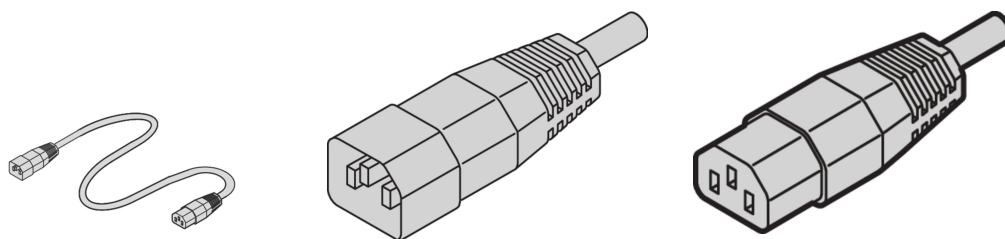

Kabel sieciowy, IEC C14 do C13, 0.5 m, czarny

NUMER KATALOGOWY

60110-360

Kabel sieciowy nVent SCHROFF zapewnia praktyczne, uniwersalne mocowanie z możliwością mocowania. Mają one charakter ogólny i pasują do różnych zastosowań, takich jak wentylatory, oświetlenie szafki itp., Przemysłowe połączenia PC, zasilacze awaryjne, systemy.

CERTYFIKATY

FUNKCJE

Zastosowania: Wentylatory, oświetlenie szafki, przemysłowe złącza PC, zasilacze awaryjne i systemy

ATRYBUTY PRODUKTU

Złącze wejściowe: IEC C14

Złącze wyjściowe: IEC C13

Długość: 500mm

Liczba opakowań: 1

Kolor: Czarny

Typ złącza: Proste

Materiał: PVC

Typ produktu: Kabel

Net Weight: 0.09kg

OSTRZEŻENIE

Produkty nVent powinny być instalowane i używane wyłącznie zgodnie z instrukcjami i materiałami szkoleniowymi nVent. Instrukcje są dostępne na stronie www.nvent.com oraz u przedstawiciela działu obsługi klienta firmy nVent. Nieprawidłowa instalacja, niewłaściwe użycie, niewłaściwe zastosowanie lub inne nieprzestrzeganie instrukcji i ostrzeżeń nVent może spowodować nieprawidłowe działanie produktu, uszkodzenie mienia, poważne obrażenia ciała i śmierć i/lub utratę gwarancji.