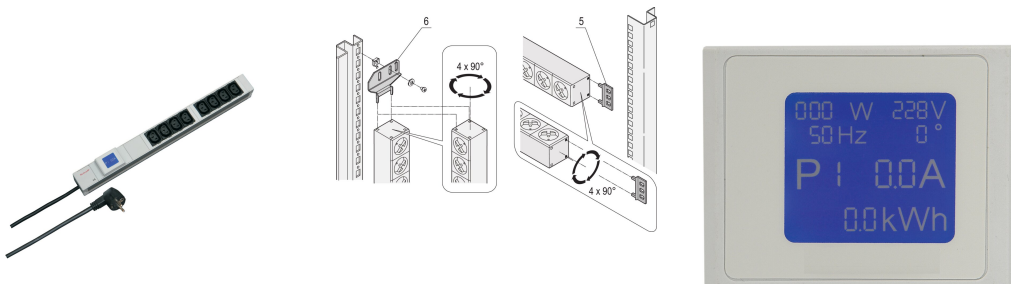

# Listwa gniazdowa, IEC C13, z pomiarem

## NUMER KATALOGOWY

60110-296

3	2.77 kW	230V	4
2	50 Hz	15°	5
1	P 12.5A		6
	1586.9 kWh		7

PDU z lokalnym miernikiem mocy. Odpowiednie dane dotyczące zasilania są wyświetlane na zintegrowanym wyświetlaczu.

## FUNKCJE

Listwy gniazdowe można obracać we wszystkich czterech kierunkach (co 90°) podczas montażu

Wysokość montażu 1U.

Zintegrowany pomiar i wyświetlacz za pośrednictwem lokalnego wyświetlacza

Listwy gniazdowe z gniazdami IEC 60320-C13