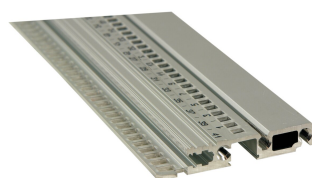

Szyna pozioma, przód, typ R-LD, Wytrzymała, Długa krawędź , 42 km

NUMER KATALOGOWY

34566-342

Combinations of horizontal rails and side panels

„+“ can be combined, „-“ combination not recommended

	Panel 1 #	Panel 2 #	Panel 3 #	Panel 4 #
Panel 1 #	-	+	+	+
Panel 2 #	+	+	+	+
Panel 3 #	+	+	-	-
Panel 4 #				
	Light 1 #	Panel 2 #	Panel 3 #	Panel 4 #

Light 1 #

Wytrzymała szyna pozioma może wytrzymać wstrząsy i wibracje do 25 g. umożliwia stosowanie uchwytów IEEE.

CERTYFIKATY

FUNKCJE

Wzmocnione szyny poziome typu R-LD z mocowaniem 3-otworowym zwiększającym wytrzymałość

Do wkładania/ekstrakcji płyt CompactPCI lub VME64x

Z urządzeniami HP drukowanymi od 28 km do góry

Długość 20, 28, 40, 42, 63, 84 HP lub 1000 mm

Wytłaczanie aluminium, anodowane wykończenie, przewodząca powierzchnia kontaktowa, z oznaczeniami HP

ATRYBUTY PRODUKTU

Szerokość stojaka: 42HP

Liczba opakowań: 1

Wykończenie: Anodyzowany

Długość: 218.44mm

Materiał: Aluminium

Rodzina produktów: EuropacPRO

Typ produktu: Szyna pozioma