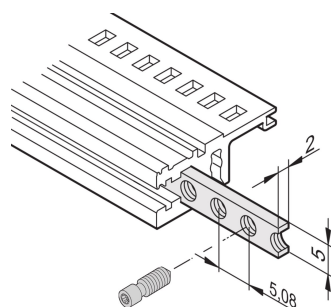

# Wkładka gwintowana do szyn poziomych, M2,5, 1000 mm

## NUMER KATALOGOWY

**34565-196**

Wkładka gwintowana jest metalową taśmą z gwintem M2.5 i umożliwia mocowanie paneli przednich.

## FUNKCJE

Śruby kołnierzowe używane do mocowania paneli przednich o częściowej szerokości muszą mieć długość 12.3 mm

Do wszystkich szyn poziomych

## ATRYBUTY PRODUKTU

Szerokość stojaka: 196HP

Liczba opakowań: 1

Wykończenie: Powłoka cynkowana

Długość: 1000.26mm

Materiał: Stal

Rodzina produktów: EuropacPRO; RatiopacPRO; RatiopacPRO air; CompacPRO; PropacPRO; Inpac