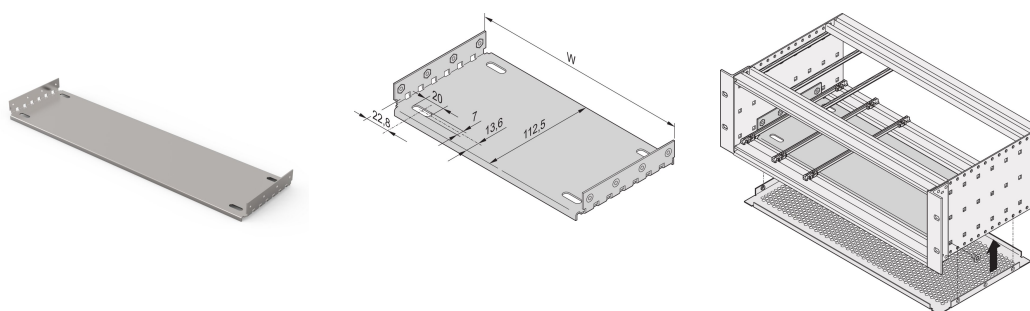

Płyta montażowa EuropacPRO do stosowania z płytą osłonową, 84 HP, długość płyty 280 mm

NUMER KATALOGOWY

34563-026

Material	HP	W	D
34563001	28	146,87	112,50
34563009	28	146,87	172,50
34563002	42	217,99	112,50
34563014	42	217,99	172,50
34563003	63	324,67	112,50
34563019	63	324,67	172,50
34563004	84	431,35	112,50
34563024	84	431,35	172,50
34563026	84	431,35	232,50
34563028	84	431,35	292,50
34563042	84	431,35	352,50
34563044	84	431,35	412,50

Płyta montażowa do stosowania z pokrywami do montażu i mocowania ciężkich elementów. Płyty montażowe o pełnej szerokości (tak szerokie jak subrack lub obudowa systemowa) są przymocowane do paneli bocznych. Płyty montażowe o częściowej szerokości są przymocowane do panelu bocznego i szyny poziomej za pomocą listwy montażowej.

FUNKCJE

Do montażu i mocowania ciężkich elementów

Płyta montażowa, pełna szerokość: Płyta montażowa jest tak szeroka, jak obudowa subracka/systemu i jest przymocowana do paneli bocznych

Szynę prowadzącą można zamontować w pierwszym i ostatnim położeniu szczeliny

Poza płytą montażową płyty EMC można również zamontować na podszafie

Prowadnice typu 4.4 i „wzmocnione” nie mogą być używane

ATRYBUTY PRODUKTU

Szerokość stojaka: 84HP

Liczba opakowań: 1

Głębokość: 232.5mm

Materiał: Aluminium