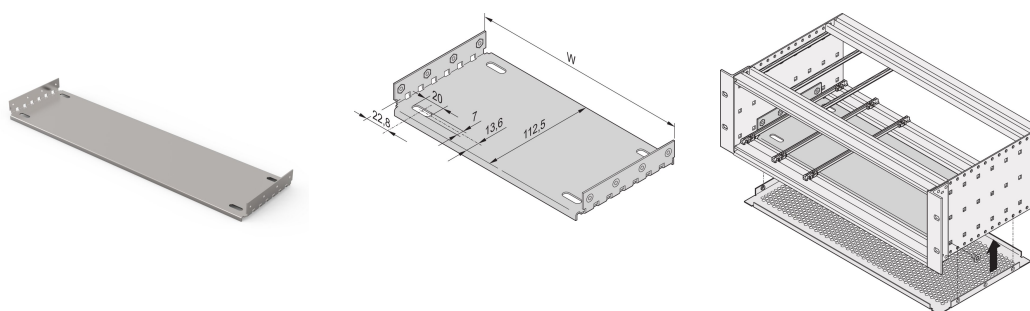

Płyta montażowa EuropacPRO do stosowania z płytą osłonową, 63 HP, długość płyty 220 mm

NUMER KATALOGOWY

34563-019

Material	HP	W	D
34563001	28	146,87	112,50
34563009	28	146,87	172,50
34563002	42	217,99	112,50
34563014	42	217,99	172,50
34563003	63	324,67	112,50
34563019	63	324,67	172,50
34563004	84	431,35	112,50
34563024	84	431,35	172,50
34563026	84	431,35	232,50
34563028	84	431,35	292,50
34563042	84	431,35	352,50
34563044	84	431,35	412,50

Płyta montażowa do stosowania z pokrywami do montażu i mocowania ciężkich elementów. Płyty montażowe o pełnej szerokości (tak szerokie jak subrack lub obudowa systemowa) są przymocowane do paneli bocznych. Płyty montażowe o częściowej szerokości są przymocowane do panelu bocznego i szyny poziomej za pomocą listwy montażowej.

CERTYFIKATY

FUNKCJE

Do montażu i mocowania ciężkich elementów

Płyta montażowa, pełna szerokość: Płyta montażowa jest tak szeroka, jak obudowa subracka/systemu i jest przymocowana do paneli bocznych

Szyne prowadzącą można zamontować w pierwszym i ostatnim położeniu szczeliny

Poza płytą montażową płyty EMC można również zamontować na podszafie

Prowadnice typu 4.4 i „wzmocnione” nie mogą być używane

ATRYBUTY PRODUKTU

Szerokość stojaka: 63HP

Liczba opakowań: 1

Głębokość: 172.5mm

Materiał: Aluminium