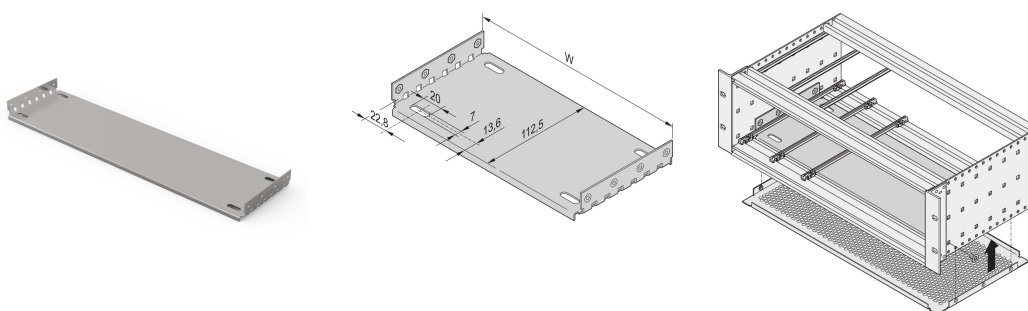

Płyta montażowa EuropacPRO do stosowania z płytą osłonową, 42 HP, długość płyty 220 mm

NUMER KATALOGOWY

34563-014

Material	HP	W	D
34563001	28	146,87	112,50
34563009	28	146,87	172,50
34563002	42	217,99	112,50
34563014	42	217,99	172,50
34563003	63	324,67	112,50
34563019	63	324,67	172,50
34563004	84	431,35	112,50
34563024	84	431,35	172,50
34563026	84	431,35	232,50
34563028	84	431,35	292,50
34563042	84	431,35	352,50
34563044	84	431,35	412,50

Płyta montażowa do stosowania z pokrywami do montażu i mocowania ciężkich elementów. Płyty montażowe o pełnej szerokości (tak szerokie jak subrack lub obudowa systemowa) są przymocowane do paneli bocznych. Płyty montażowe o częściowej szerokości są przymocowane do panelu bocznego i szyny poziomej za pomocą listwy montażowej.

CERTYFIKATY

FUNKCJE

Do montażu i mocowania ciężkich elementów

Płyta montażowa, pełna szerokość: Płyta montażowa jest tak szeroka, jak obudowa subracka/systemu i jest przymocowana do paneli bocznych

Szyne prowadzącą można zamontować w pierwszym i ostatnim położeniu szczeliny

Poza płytą montażową płyty EMC można również zamontować na podszafie

Prowadnice typu 4.4 i „wzmocnione” nie mogą być używane

ATRYBUTY PRODUKTU

Szerokość stojaka: 42HP

Liczba opakowań: 1

Głębokość: 172.5mm

Materiał: Aluminium