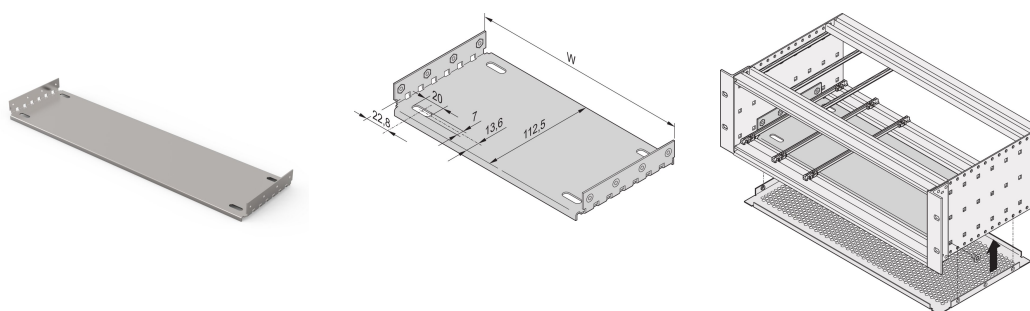

Płyta montażowa EuropacPRO do stosowania z płytą osłonową, 84 HP, długość płyty 160 mm

NUMER KATALOGOWY

34563-004

Material	HP	W	D
34563001	28	146,87	112,50
34563009	28	146,87	172,50
34563002	42	217,99	112,50
34563014	42	217,99	172,50
34563003	63	324,67	112,50
34563019	63	324,67	172,50
34563004	84	431,35	112,50
34563024	84	431,35	172,50
34563026	84	431,35	232,50
34563028	84	431,35	292,50
34563042	84	431,35	352,50
34563044	84	431,35	412,50

Płyta montażowa do stosowania z pokrywami do montażu i mocowania ciężkich elementów. Płyty montażowe o pełnej szerokości (tak szerokie jak subrack lub obudowa systemowa) są przymocowane do paneli bocznych. Płyty montażowe o częściowej szerokości są przymocowane do panelu bocznego i szyny poziomej za pomocą listwy montażowej.

CERTYFIKATY

FUNKCJE

Do montażu i mocowania ciężkich elementów

Płyta montażowa, pełna szerokość: Płyta montażowa jest tak szeroka, jak obudowa subracka/systemu i jest przymocowana do paneli bocznych

Szyne prowadzącą można zamontować w pierwszym i ostatnim położeniu szczeliny

Poza płytą montażową płyty EMC można również zamontować na podszafie

Prowadnice typu 4.4 i „wzmocnione” nie mogą być używane

ATRYBUTY PRODUKTU

Szerokość stojaka: 84HP

Liczba opakowań: 1

Głębokość: 112.5mm

Materiał: Aluminium