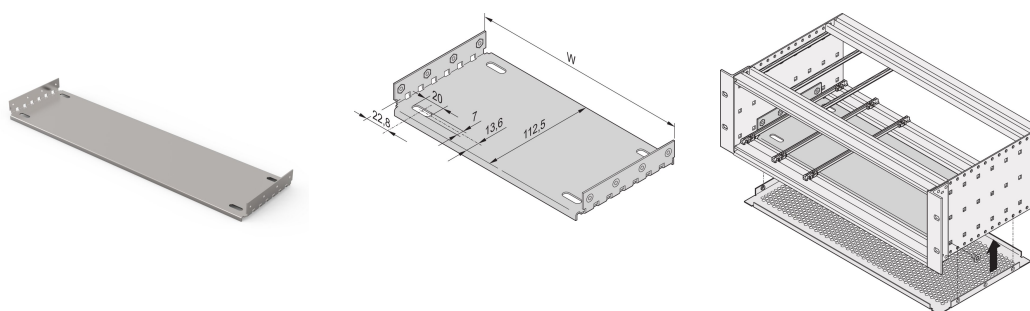

Płyta montażowa EuropacPRO do stosowania z płytą osłonową, 63 HP, długość płyty 160 mm

NUMER KATALOGOWY

34563-003

Material	HP	W	D
34563001	28	146,87	112,50
34563009	28	146,87	172,50
34563002	42	217,99	112,50
34563014	42	217,99	172,50
34563003	63	324,67	112,50
34563019	63	324,67	172,50
34563004	84	431,35	112,50
34563024	84	431,35	172,50
34563026	84	431,35	232,50
34563028	84	431,35	292,50
34563042	84	431,35	352,50
34563044	84	431,35	412,50

Płyta montażowa do stosowania z pokrywami do montażu i mocowania ciężkich elementów. Płyty montażowe o pełnej szerokości (tak szerokie jak subrack lub obudowa systemowa) są przymocowane do paneli bocznych. Płyty montażowe o częściowej szerokości są przymocowane do panelu bocznego i szyny poziomej za pomocą listwy montażowej.

CERTYFIKATY

FUNKCJE

Do montażu i mocowania ciężkich elementów

Płyta montażowa, pełna szerokość: Płyta montażowa jest tak szeroka, jak obudowa subracka/systemu i jest przymocowana do paneli bocznych

Szyne prowadzącą można zamontować w pierwszym i ostatnim położeniu szczeliny

Rodzina produktów: EuropacPRO

Typ produktu: Płyta montażowa

Szerokość: 324.67mm

Współpracuje z: Stojaki podrzędne

Gross Weight: 0.174kg

OSTRZEŻENIE

Produkty nVent powinny być instalowane i używane wyłącznie zgodnie z instrukcjami i materiałami szkoleniowymi nVent. Instrukcje są dostępne na stronie www.nvent.com oraz u przedstawiciela działu obsługi klienta firmy nVent. Nieprawidłowa instalacja, niewłaściwe użycie, niewłaściwe zastosowanie lub inne nieprzestrzeganie instrukcji i ostrzeżeń nVent może spowodować nieprawidłowe działanie produktu, uszkodzenie mienia, poważne obrażenia ciała i śmierć i/lub utratę gwarancji.