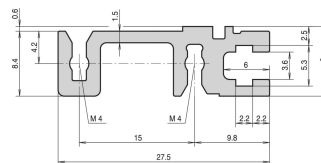

Szyna pozioma, tył, typ H-ST, ciężka, standardowa, 40 km

NUMER KATALOGOWY

34560-540

Combinations of horizontal rails and side panels

	„H”- rail, be combined	„H”- rail, be combined	„H”- rail, be combined	„H”- rail, be combined
„H”- rail	-	+	+	+
„H”- rail	+	+	+	+
„H”- rail	+	+	-	-
Horizontal rail	+	+	-	-
Side panel	Light 1.0	Medium 1.0	Heavy 1.0	Super 1.0

Legend: + combination recommended, - combination not recommended

Szyna pozioma typu ST umożliwia izolowane złożenie płyty montażowej. Izolację wykonuje się za pomocą taśmy izolacyjnej.

CERTYFIKATY

FUNKCJE

Do pośredniego montażu na płycie montażowej z taśmą izolacyjną

Standard, gdzie wymagania mechaniczne są wysokie (H-ST)

Montaż u góry i u dołu

< 28 HP nie wydrukowano

Wyłaczanie aluminium, anodowane wykończenie, przewodząca powierzchnia kontaktowa, z oznaczeniami HP

ATRYBUTY PRODUKTU

Szerokość stojaka: 40HP

Liczba opakowań: 1

Wykończenie: Anodyzowany

Długość: 208.28mm

Materiał: Aluminium

Rodzina produktów: EuropacPRO; RatiopacPRO; RatiopacPRO air; CompacPRO; PropacPRO

Typ produktu: Szyna pozioma