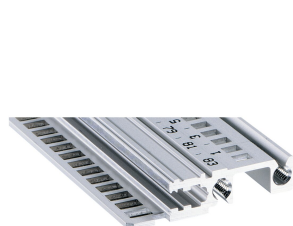

Szyna pozioma, przód, typ H-LD, ciężka, długa wargą, do zastosowań IEEE, 42 km

NUMER KATALOGOWY

34560-342

Combinations of horizontal rails and side panels

	Light 1.1	Flexion 2	Heavy 2.1	Edge 2.2
Standard 1.1	-	+	+	+
Standard 1.2	+	+	+	+
Standard 1.3	+	+	-	-

Legend: + can be combined, - combination not recommended

Pozioma szyna z długą krawędzią umożliwia użycie uchwytów do wstawiania / ekstrakcji IEEE.

CERTYFIKATY

FUNKCJE

Do urządzeń z wtyczką z uchwytem IEEE

Długa wargą (H-LD)

Montaż u góry i u dołu

Dla systemów CPCI i VME64x

Wytłaczanie aluminium, anodowane wykończenie, przewodząca powierzchnia kontaktowa

ATRYBUTY PRODUKTU

Szerokość stojaka: 42HP

Liczba opakowań: 1

Wykończenie: Anodyzowany

Długość: 218.44mm

Materiał: Aluminium

Rodzina produktów: EuropacPRO; RatiopacPRO; RatiopacPRO air; CompacPRO; PropacPRO

Typ produktu: Szyna pozioma

Typ: Ciężkie, LD

Współpracuje z: Stojaki podrzędne; Obudowy