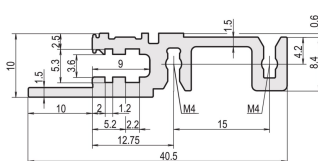

Szyna pozioma, przód, typ H-LD, ciężka, długa wargą, do zastosowań IEEE, 42 km

NUMER KATALOGOWY

34560-342

Combinations of horizontal rails and side panels

	Light 1.1	Flexion 2	Heavy 2.1	Edge 2.2
Standard 1.1	-	+	+	+
Standard 1.2	+	+	+	+
Standard 1.3	+	+	-	-

Legend: + can be combined, - combination not recommended

Pozioma szyna z długą krawędzią umożliwia użycie uchwytów do wstawiania / ekstrakcji IEEE.

CERTYFIKATY

FUNKCJE

Do urządzeń z wtyczką z uchwytem IEEE

Długa wargą (H-LD)

Montaż u góry i u dołu

Dla systemów CPCI i VME64x

Wytłaczanie aluminium, anodowane wykończenie, przewodząca powierzchnia kontaktowa

ATRYBUTY PRODUKTU

Szerokość stojaka: 42HP

Liczba opakowań: 1

Wykończenie: Anodyzowany

Długość: 218.44mm

Materiał: Aluminium

Rodzina produktów: EuropacPRO; RatiopacPRO; RatiopacPRO air; CompacPRO; PropacPRO

Typ produktu: Szyna pozioma

Typ: Ciężkie, LD

Współpracuje z: Stojaki podrzędne; Obudowy