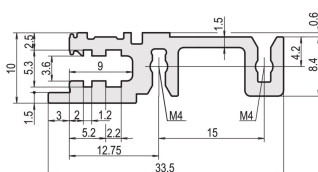

# Szyna pozioma przednia, typ H-KD, ciężka, krótka warga, 1000 mm

## NUMER KATALOGOWY

**34560-201**

Combinations of horizontal rails and side panels

	HP1	HP2	HP3	HP4
HP1	-	+	+	+
HP2	+	+	+	+
HP3	+	+	-	-
HP4	+	+	-	-

- "HP" can be combined. "HP" combination not recommended. "HP" not supported.

HP1: Light 1, HP2: Rugged 2, HP3: Heavy 3, HP4: Rugged 4

Aluminiowa szyna pozioma wytłaczana typu H-KD (H-KD = ciężka, krótka warga) o anodowanej powierzchni i przewodzącej powierzchni kontaktowej. Drukowane oznaczenia HP umożliwiają szybkie optyczne pozycjonowanie przewodnic. Nadaje się do RatiopacPRO/-AIR i EuropacPRO/-RUGged).