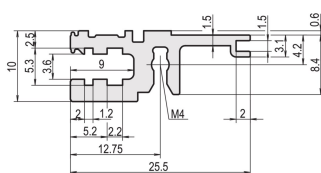

Szyna pozioma, przód, typ L-od, światło, bez wargi, 42 km

NUMER KATALOGOWY

34560-042

Combinations of horizontal rails and side panels

„+“ can be combined, „-“ combination not recommended

		Subrack 6 U	Subrack 12 U	Subrack 18 U	Subrack 24 U
Subrack 6 U	-	+	+	+	+
Subrack 12 U	+	+	+	+	+
Subrack 18 U	+	+	-	-	-
Subrack 24 U	+	+	-	-	-
Side panel	Light 1	Dark 2	Heavy 3	Edge 4	

Light 1, Dark 2, Heavy 3, Edge 4

Szyna pozioma bez wargi umożliwia zastosowanie takich ustawień, jak panel przedni 6 U dla podregułu, który jest podzielony na 2 x 3 U..

CERTYFIKATY

FUNKCJE

Do montażu za panelem przednim o pełnej szerokości

< 28 HP, aby nie drukować

Bez wargi (L-od)

Wyłaczanie aluminium, anodowane wykończenie, przewodząca powierzchnia kontaktowa

ATRYBUTY PRODUKTU

Szerokość stojaka: 42HP

Liczba opakowań: 1

Wykończenie: Anodowany

Długość: 218.44mm

Materiał: Aluminium

Rodzina produktów: EuropacPRO; RatiopacPRO; RatiopacPRO air; CompacPRO; PropacPRO

Typ produktu: Szyna pozioma

Typ: Lekkie, OD

Współpracuje z: Stojaki podrzędne; Obudowy