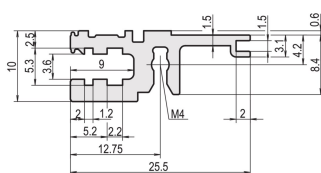

Szyna pozioma, przód, typ L-od, światło, bez wargi, 28 km

NUMER KATALOGOWY

34560-028

Combinations of horizontal rails and side panels

„+“ can be combined, „-“ combination not recommended

		Subrack 100 Series	Subrack 100 Series	Subrack 100 Series	Subrack 100 Series
Subrack 100 Series	-	+	+	+	+
Subrack 100 Series	+	+	+	+	+
Subrack 100 Series	+	+	-	-	-
Subrack 100 Series					
	Light 1	Fluorescent 2	Neon 3 HP	EdgeLit 4 HP	

Light 1

Szyna pozioma bez wargi umożliwia zastosowanie takich ustawień, jak panel przedni 6 U dla podregułu, który jest podzielony na 2 x 3 U..

CERTYFIKATY

FUNKCJE

Do montażu za panelem przednim o pełnej szerokości

< 28 HP, aby nie drukować

Bez wargi (L-od)

Wytłaczanie aluminium, anodowane wykończenie, przewodząca powierzchnia kontaktowa

ATRYBUTY PRODUKTU

Szerokość stojaka: 28HP

Liczba opakowań: 1

Wykończenie: Anodyzowany

Długość: 147.32mm

Materiał: Aluminium

Rodzina produktów: EuropacPRO; RatiopacPRO; RatiopacPRO air; CompacPRO; PropacPRO

Typ produktu: Szyna pozioma

Typ: Lekkie, OD

Współpracuje z: Stojaki podrzędne; Obudowy