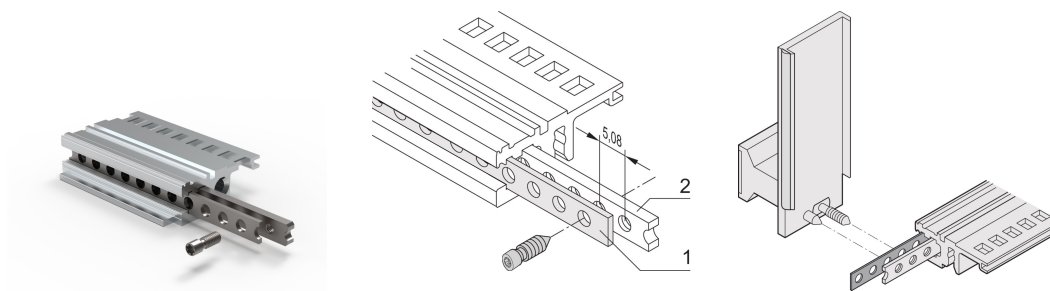

Pozioma perforowana taśma, 84 km

NUMER KATALOGOWY

30845-253

Perforowany pasek z aluminium 1 mm do centrowania osłoniętych modułów wtykowych.

CERTYFIKATY

FUNKCJE

Do wyśrodkowania osłoniętych modułów wtykowych

ATRYBUTY PRODUKTU

Szerokość stojaka: 84HP

Liczba opakowań: 1

Długość: 431.6mm

Materiał: Aluminium

Rodzina produktów: EuropacPRO; RatiopacPRO; RatiopacPRO air; CompacPRO; PropacPRO; Inpac

Typ produktu: Pasek perforowany

Współpracuje z: Stojaki podrzędne; Obudowy

DODATKOWE INFORMACJE O PRODUKCIE

Do użytku wyłącznie z wkładką gwintowaną o podwójnym trójkątniku.

Proszę wziąć pod uwagę, że dostawy mogą być realizowane w podanych SPQ (SPQ, np. 5 sztuk, 10 sztuk, 50 sztuk, itp.). Różne ilości zamówienia (np. 2 sztuk) można zmienić na następną możliwą ilość dostawy = Standardowa ilość opakowania.