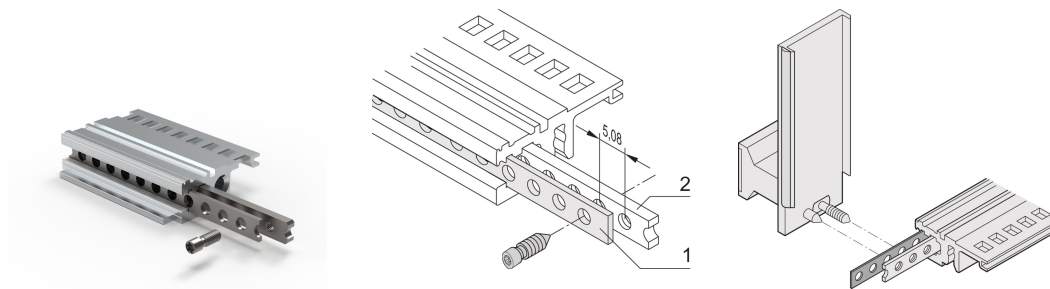

Pozioma perforowana taśma, 42 km

NUMER KATALOGOWY

30845-211

Perforowany pasek z aluminium 1 mm do centrowania osłoniętych modułów wtykowych.

CERTYFIKATY

FUNKCJE

Do wyśrodkowania osłoniętych modułów wtykowych

ATRYBUTY PRODUKTU

Szerokość stojaka: 42HP

Liczba opakowań: 1

Długość: 218.24mm

Materiał: Aluminium

Rodzina produktów: EuropacPRO; RatiopacPRO; RatiopacPRO air; CompacPRO; PropacPRO; Inpac

Typ produktu: Pasek perforowany

Współpracuje z: Stojaki podrzędne; Obudowy

DODATKOWE INFORMACJE O PRODUKCIE

Do użytku wyłącznie z wkładką gwintowaną o podwójnym trójkątniku.

Proszę wziąć pod uwagę, że dostawy mogą być realizowane w podanych SPQ (SPQ, np. 5 sztuk, 10 sztuk, 50 sztuk, itp.). Różne ilości zamówienia (np. 2 sztuk) można zmienić na następną możliwą ilość dostawy = Standardowa ilość opakowania.