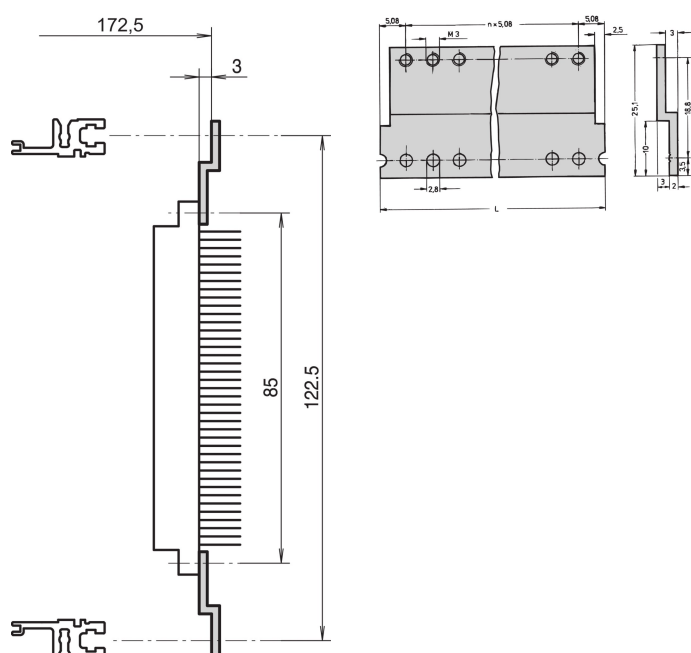

Szyna z do złącza, DIN 41617, 31-stykowe, 84 km

NUMER KATALOGOWY

30819-808

Szyna z do złącza zgodnego z DIN 41617, 31-stykowa.

CERTYFIKATY

FUNKCJE

W połączeniu z tylnymi szynami poziomymi ST

ATRYBUTY PRODUKTU

Szerokość stojaka: 84HP

Liczba opakowań: 1

Wykończenie: Anodyzowany

Długość: 431.8mm

Materiał: Aluminium

Rodzina produktów: EuropacPRO; RatiopacPRO; RatiopacPRO air; CompacPRO; PropacPRO

Typ produktu: Szyna Z

Współpracuje z: Stojaki podrzędne; Obudowy

Gross Weight: 0.057kg

DODATKOWE INFORMACJE O PRODUKCIE

Do zamocowania szyny z na szynie horizontal potrzebna jest gwintowana wkładka.

OSTRZEŻENIE

Produkty nVent powinny być instalowane i używane wyłącznie zgodnie z instrukcjami i materiałami szkoleniowymi nVent. Instrukcje są dostępne na stronie www.nvent.com oraz u przedstawiciela działu obsługi klienta firmy nVent. Nieprawidłowa instalacja, niewłaściwe użycie, niewłaściwe zastosowanie lub inne nieprzestrzeganie instrukcji i ostrzeżeń nVent może spowodować nieprawidłowe działanie produktu, uszkodzenie mienia, poważne obrażenia ciała i śmierć i/lub utratę gwarancji.