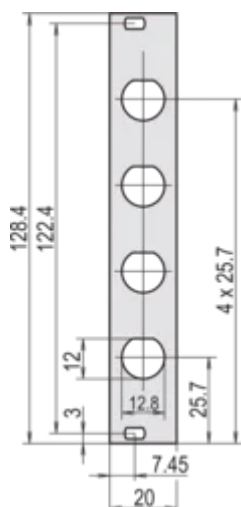

ATRYBUTY PRODUKTU

Typ produktu: Panel przedni

Typ: Panel przedni bez uchwytu

Typ akcesorium: Panel przedni

Montaż: Przykręcany przód

Ekranowanie EMC: Nie

Materiał: Aluminium

Wykończenie z przodu: Anodyzowany

Wykończenie z tyłu: Przewodzące

Obrabiane krawędzie: Nie

Wysokość stojaka: 3U

Wysokość (H): 128.4mm

Szerokość stojaka: 4HP

Szerokość (W): 19.98mm

Głębokość (D): 2.5mm

Zgodność z: IEC 60297-3-101; IEEE 1101.1/10

Liczba opakowań: 1

Wykończenie: Anodyzowany; Powierzchnia pasywowana

Net Weight: 0.013kg

DODATKOWE INFORMACJE O PRODUKCIE

Materiał mocujący (tuleje, śruby kołnierzone) należy zamówić oddzielnie.

SCHEMATY