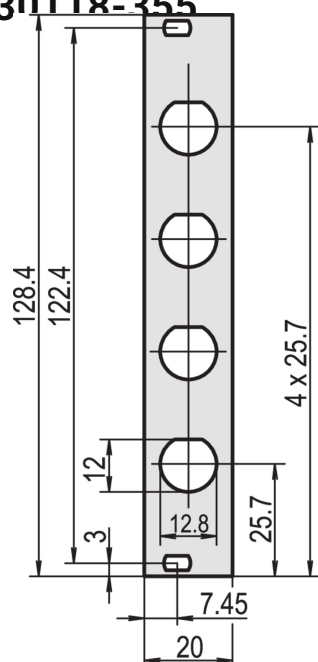

Panel przedni, nieekranowany, Wycięcie na złącza koncentryczne, 2.5 mm, Al, przód anodowany, tylny przewód przewodzący

NUMER KATALOGOWY

30118-355

Aluminium, 2.5 mm, przód anodowany, przewodzący, nieekranowany.

Montaż: Przykręcany przód

Ekranowanie EMC: Nie

Materiał: Aluminium

Wykończenie z przodu: Anodyzowany

Wykończenie z tyłu: Przewodzące

Obrabiane krawędzie: Nie

Wysokość stojaka: 3U

Wysokość (H): 128.4mm

Szerokość stojaka: 4HP

Szerokość (W): 19.98mm

Głębokość (D): 2.5mm

Zgodność z: IEC 60297-3-101; IEEE 1101.1/10

Liczba opakowań: 1

Wykończenie: Anodyzowany; Powierzchnia pasywowana

Net Weight: 0.013kg

DODATKOWE INFORMACJE O PRODUKCIE