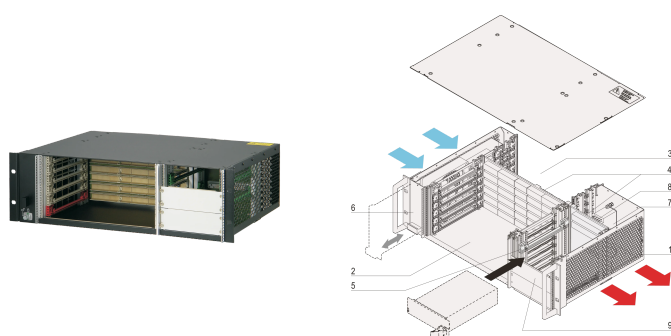

System CPCI do wtykowego zasilacza, poziomy, 3 U, 6 gniazda

NUMER KATALOGOWY

24579-080

System CompactPCI 3 U z poziomą obudową na sześć płyt 6 U, sześć płyt RTM i jeden zasilacz CompactPCI 3 U. Możliwość montażu maksymalnie trzech zasilaczy.

CERTYFIKATY

FUNKCJE

Zgodnie z IEC 60297-3-101, 102, 103; IEEE 1101.1, 1101.10/11; płyta montażowa zgodnie z PICMG 2.0 rev. 3.0

System z poziomą klatką kart. Format płyty przód: 6 U, głębokość 160 mm; tylne wejścia/wyjścia: 6 U, głębokość 80 mm

Płyta montażowa (płyta montażowa sygnału i zasilania w jednym urządzeniu) 6 gniazdo, 6 U, 64 bit, lewe gniazdo systemowe, złącze zasilania (2 x P 47)

Rozpraszanie ciepła przez zespół wentylatora wymiennego podczas pracy (przepływ powietrza od lewej do prawej)

Przygotowany do montażu 19-calowego zasilacza CompactPCI (3 U, 8 HP)

ATRYBUTY PRODUKTU

Typ produktu: System

Liczba szczelin: 6

Typ: Montaż w stojaku 19"

Typ płyty montażowej: 6 U CompactPCI

Transfer danych: 64-bitowa magistrala PCI