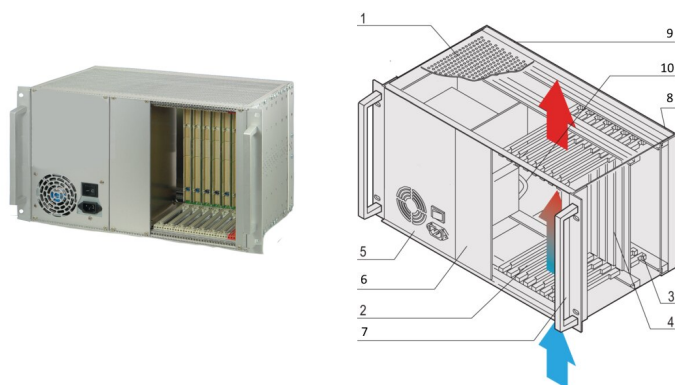

System CPCI z zasilaczem ATX, 6 U, 8 gniazdo

NUMER KATALOGOWY

24579-030

System Fanless 6 U CompactPCI z pionową obudową na osiem płyt 6U i osiem płyt RTM. Z wbudowanym zasilaczem ATX.

CERTYFIKATY

FUNKCJE

Zgodnie z IEC 60297-3-101, 102, 103; IEEE 1101.1, 1101.10/11; płyta montażowa zgodnie z PICMG 2.0 rev. 3.0

System z pionową klatką na karty. Format płyty przód: 6 U, głębokość 160 mm; tylne wejścia/wyjścia: 6 U, głębokość 80 mm

Można użyć płyty montażowej 8 gniazdo, 6 U, 64 bit, gniazdo systemowe po prawej stronie, procesor o szerokości 8 HP

Rozpraszanie ciepła przez konwekcję, od dołu do góry

ZASILACZ ATX, 300 W.

ATRYBUTY PRODUKTU

Typ produktu: System

Liczba szczelin: 8

Typ: Montaż w stojaku 19"

Typ płyty montażowej: 6 U CompactPCI

Transfer danych: 64-bitowa magistrala PCI

Moc na szczelinę: 10W

Napięcie wejściowe AC: 100 – 240V

Wysokość stojaka: 6U

Typ zasilacza: B) ATX PSU

Zasilacz w zestawie: Tak

Tylne We/Wy: Tak

Zgodność z: PICMG 2.0 R3.0

Głębokość: 275mm