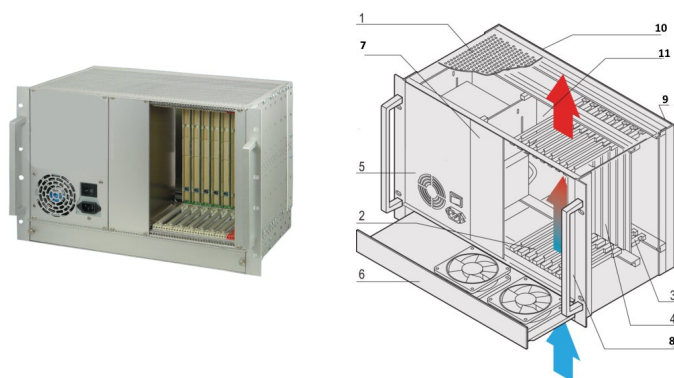

System CPCI z zasilaczem ATX, 7 U, 8 gniazdo

NUMER KATALOGOWY

24579-026

System CompactPCI 7 U z pionową obudową na osiem płyt 6 U, osiem płyt RTM i wbudowanym zasilaczem ATX.

CERTYFIKATY

FUNKCJE

Zgodnie z IEC 60297-3-101, 102, 103; IEEE 1101.1, 1101.10/11; płyta montażowa zgodnie z PICMG 2.0 rev. 3.0

System z pionową klatką na karty. Format płyty przód: 6 U, głębokość 160 mm; tylne wejścia/wyjścia: 6 U, głębokość 80 mm

Płyta montażowa 8 gniazdo, 6 U, 64 bit; gniazdo systemowe po prawej stronie; można używać procesora o szerokości 8 HP

Rozpraszanie ciepła przez jednostkę wentylatora wymieniającego na gorąco, od dołu do góry

ZASILACZ ATX, 300 W.

ATRYBUTY PRODUKTU

Typ produktu: System

Liczba szczelin: 8

Typ: Montaż w stojaku 19"

Typ płyty montażowej: 6 U CompactPCI

Transfer danych: 64-bitowa magistrala PCI

Moc na szczelinę: 40W

Napięcie wejściowe AC: 100 – 240V

Kierunek przepływu powietrza: Od dołu do góry

Wysokość stojaka: 7U

Typ zasilacza: B) ATX PSU

Zasilacz w zestawie: Tak