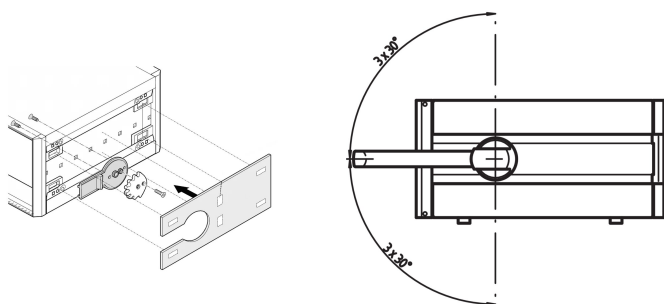

RatiopacPro Zestaw montażowy uchwyty odchylanego, 3 U, 255 mm

NUMER KATALOGOWY

24571-352

W przypadku zamontowania uchwyty odchylanego należy użyć zestawu montażowego. Należy wymienić standardowe pokrywy boczne.

CERTYFIKATY

FUNKCJE

Aluminiowy panel boczny powlekany proszkowo RAL 9006, Adapter i materiał montażowy.

ATRYBUTY PRODUKTU

Wysokość stojaka: 3U

Szerokość stojaka: 42HP

Głębokość: 255mm

Liczba opakowań: 2

Wykończenie: Powłoka proszkowa

Materiał: Aluminium

Rodzina produktów: RatiopacPRO; RatiopacPRO air