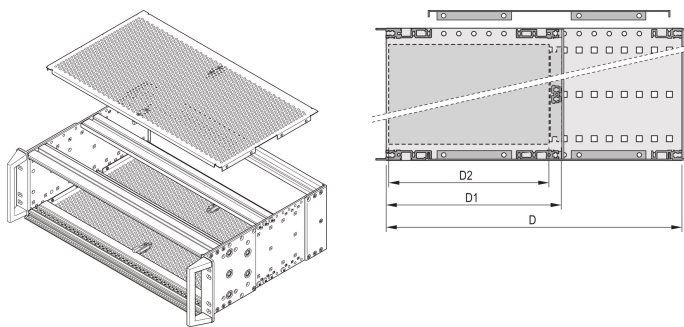

Płyta osłonowa EuropacPRO do przykręcania do wytrzymałego panelu bocznego, 84 HP, 355 mm

NUMER KATALOGOWY

24568-020

Pokrywa jest używana do ekranowania elektromagnetycznego lub jako zabezpieczenie mechaniczne.

CERTYFIKATY

FUNKCJE

Stopień perforacji 58%

ATRYBUTY PRODUKTU

Głębokość: 355mm

Liczba opakowań: 2

Wykończenie: Powierzchnia pasywowana

Materiał: Aluminium

Rodzina produktów: EuropacPRO

Typ produktu: Pokrywa

Szerokość stojaka: 84HP

Typ: Perforowany

Współpracuje z: Stojaki podrzędne

Jednostka opakowania: Para

Moment obrotowy: 2.1N·m

DODATKOWE INFORMACJE O PRODUKCIE

Opcjonalnie dostępny jest mechanizm blokujący pokrywę górną, który mocuje również pokrywę górną w przedniej i tylnej szynie prowadzącej.

Do ekranowania wymagane są 4 paski kontaktowe EMC ze stali nierdzewnej na podstojak, proszę zamówić oddzielnie.