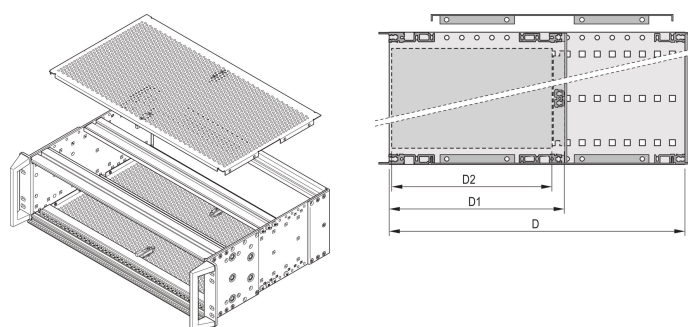

# Płyta osłonowa EuropacPRO do przykręcania do wytrzymałego panelu bocznego, 84 HP, 235 mm

## NUMER KATALOGOWY

**24568-008**

Pokrywa jest używana do ekranowania elektromagnetycznego lub jako zabezpieczenie mechaniczne.

## ATRYBUTY PRODUKTU

Głębokość: 235mm

Liczba opakowań: 2

Wykończenie: Powierzchnia pasywowana

Materiał: Aluminium

Rodzina produktów: EuropacPRO

Typ produktu: Pokrywa

Szerokość stojaka: 84HP