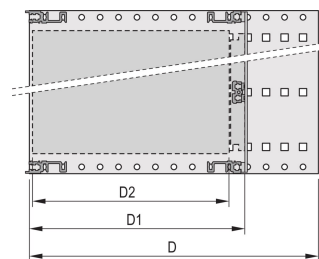

# EuropacPRO 19" Subrack Kit do płyty montażowej, Heavy, Retrofit Shielding, z uchwytem przednim, 6 U, 355 mm

NUMER KATALOGOWY

**24567-464**

NieEMC ekranowany subrack do montażu na płycie montażowej, wersja ciężka z przyspawanymi panelami bocznymi i uchwytem przednim.

## FUNKCJE

---

Podpórka z bocznym panelem typu H („Heavy”), wspornik 19” jest mocno przymocowany do panelu bocznego (spawane na zimno)

Dostarczane jako oszczędzające miejsce płaskie opakowanie

Tylna szyna pozioma do montażu na płycie montażowej z listwą izolacyjną

Szyna pozioma typu „Heavy”

Odporność na wstrząsy i wibracje do 5 g.

IP 20, zgodnie z IEC 60529

Wstrząsy i wibracje testowane zgodnie z niemieckimi normami "Bahn" BN 411002, BN 411003

Wymiary wewnętrzne i zewnętrzne zgodnie z: IEC 60297-3-100, -101, IEEE 1101.1

## ATRYBUTY PRODUKTU

---

Wysokość stojaka: 6U

Głębokość: 355mm

Liczba opakowań: 1

Do montażu: Płyta montażowa

Głębokość płyty: 160mm; 220mm; 280mm; 340mm

Typ uszczelki: Stal nierdzewna EMC