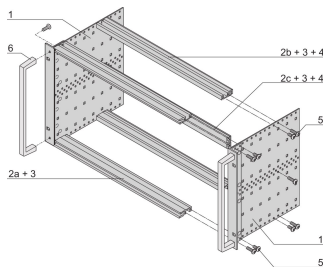

# EuropacPRO 19" Subrack Kit do płyty montażowej, Heavy, Retrofit Shielding, z uchwytem przednim, 6 U, 355 mm

NUMER KATALOGOWY

**24567-464**

NieEMC ekranowany subrack do montażu na płycie montażowej, wersja ciężka z przyspawanymi panelami bocznymi i uchwytem przednim.

## FUNKCJE

---

Podpórka z bocznym panelem typu H („Heavy”), wspornik 19” jest mocno przymocowany do panelu bocznego (spawane na zimno)

Dostarczane jako oszczędzające miejsce płaskie opakowanie

Tylna szyna pozioma do montażu na płycie montażowej z listwą izolacyjną

Szyna pozioma typu „Heavy”

Odporność na wstrząsy i wibracje do 5 g.

IP 20, zgodnie z IEC 60529

Wstrząsy i wibracje testowane zgodnie z niemieckimi normami "Bahn" BN 411002, BN 411003

Wymiary wewnętrzne i zewnętrzne zgodnie z: IEC 60297-3-100, -101, IEEE 1101.1

## ATRYBUTY PRODUKTU

---

Wysokość stojaka: 6U

Głębokość: 355mm

Liczba opakowań: 1

Do montażu: Płyta montażowa

Głębokość płyty: 160mm; 220mm; 280mm; 340mm

Typ uszczelki: Stal nierdzewna EMC