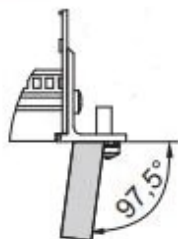

# EuropacPRO 19" Subrack Kit do płyty montażowej, Heavy, Retrofit Shielding, z uchwytem przednim, 6 U, 355 mm

NUMER KATALOGOWY

**24567-464**

NieEMC ekranowany subrack do montażu na płycie montażowej, wersja ciężka z przyspawanymi panelami bocznymi i uchwytem przednim.

## FUNKCJE

---

Podpórka z bocznym panelem typu H („Heavy”), wspornik 19” jest mocno przymocowany do panelu bocznego (spawane na zimno)

Dostarczane jako oszczędzające miejsce płaskie opakowanie

Tylna szyna pozioma do montażu na płycie montażowej z listwą izolacyjną