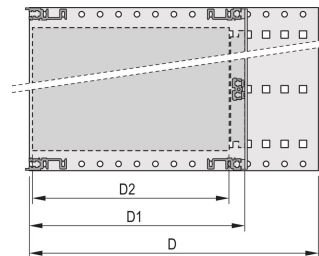

EuropacPRO 19" Subrack Kit do płyty montażowej, Heavy, Retrofit Shielding, z uchwytem przednim, 6 U, 295 mm

NUMER KATALOGOWY

24567-463

NieEMC ekranowany subrack do montażu na płycie montażowej, wersja ciężka z przyspawanymi panelami bocznymi i uchwytem przednim.

FUNKCJE

Podpórka z bocznym panelem typu H („Heavy”), wspornik 19” jest mocno przymocowany do panelu bocznego (spawane na zimno)

Dostarczane jako oszczędzające miejsce płaskie opakowanie

Tylna szyna pozioma do montażu na płycie montażowej z listwą izolacyjną

Szyna pozioma typu „Heavy”

Odporność na wstrząsy i wibracje do 5 g.

IP 20, zgodnie z IEC 60529

Wstrząsy i wibracje testowane zgodnie z niemieckimi normami "Bahn" BN 411002, BN 411003

Wymiary wewnętrzne i zewnętrzne zgodnie z: IEC 60297-3-100, -101, IEEE 1101.1

Zainstalowany ładunek do 15 kg.

Wersja z uchwytami przednimi

ATRYBUTY PRODUKTU

Wysokość stojaka: 6U

Głębokość: 295mm

Liczba opakowań: 1

Do montażu: Płyta montażowa

Głębokość płyty: 160mm; 220mm; 280mm