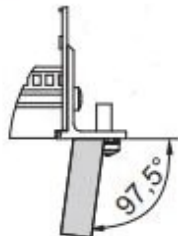

EuropacPRO 19" Subrack Kit do płyty montażowej, Heavy, Retrofit Shielding, z uchwytem przednim, 6 U, 295 mm

NUMER KATALOGOWY

24567-463

NieEMC ekranowany subrack do montażu na płycie montażowej, wersja ciężka z przyspawanymi panelami bocznymi i uchwytem przednim.

FUNKCJE

Podpórka z bocznym panelem typu H („Heavy”), wspornik 19” jest mocno przymocowany do panelu bocznego (spawane na zimno)

Dostarczane jako oszczędzające miejsce płaskie opakowanie

Tylna szyna pozioma do montażu na płycie montażowej z listwą izolacyjną

Szyna pozioma typu „Heavy”

Odporność na wstrząsy i wibracje do 5 g.

IP 20, zgodnie z IEC 60529

Wstrząsy i wibracje testowane zgodnie z niemieckimi normami "Bahn" BN 411002, BN 411003

Wymiary wewnętrzne i zewnętrzne zgodnie z: IEC 60297-3-100, -101, IEEE 1101.1

Zainstalowany ładunek do 15 kg.

Wersja z uchwytami przednimi

ATRYBUTY PRODUKTU

Wysokość stojaka: 6U

Głębokość: 295mm

Liczba opakowań: 1

Do montażu: Płyta montażowa

Głębokość płyty: 160mm; 220mm; 280mm