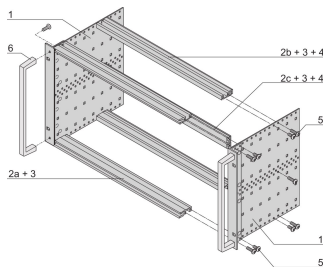

EuropacPRO 19" Subrack Kit do płyty montażowej, Heavy, Retrofit Shielding, z uchwytem przednim, 6 U, 295 mm

NUMER KATALOGOWY

24567-463

NieEMC ekranowany subrack do montażu na płycie montażowej, wersja ciężka z przyspawanymi panelami bocznymi i uchwytem przednim.

FUNKCJE

Podpórka z bocznym panelem typu H („Heavy”), wspornik 19” jest mocno przymocowany do panelu bocznego (spawane na zimno)

Dostarczane jako oszczędzające miejsce płaskie opakowanie

Tylna szyna pozioma do montażu na płycie montażowej z listwą izolacyjną

Szyna pozioma typu „Heavy”

Odporność na wstrząsy i wibracje do 5 g.

IP 20, zgodnie z IEC 60529

Wstrząsy i wibracje testowane zgodnie z niemieckimi normami "Bahn" BN 411002, BN 411003

Wymiary wewnętrzne i zewnętrzne zgodnie z: IEC 60297-3-100, -101, IEEE 1101.1

Zainstalowany ładunek do 15 kg.

Wersja z uchwytami przednimi

ATRYBUTY PRODUKTU

Wysokość stojaka: 6U

Głębokość: 295mm

Liczba opakowań: 1

Do montażu: Płyta montażowa

Głębokość płyty: 160mm; 220mm; 280mm