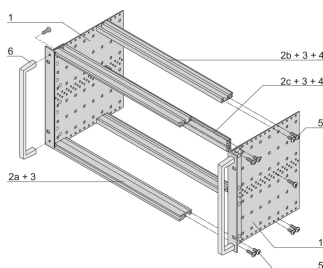

EuropacPRO 19" Subrack Kit do płyty montażowej, Heavy, Retrofit Shielding, z uchwytem przednim, 6 U, 175 mm

NUMER KATALOGOWY

24567-461

NieEMC ekranowany subrack do montażu na płycie montażowej, wersja ciężka z przyspawanymi panelami bocznymi i uchwytem przednim.

FUNKCJE

Podpórka z bocznym panelem typu H („Heavy”), wspornik 19” jest mocno przymocowany do panelu bocznego (spawane na zimno)

Dostarczane jako oszczędzające miejsce płaskie opakowanie

Tylna szyna pozioma do montażu na płycie montażowej z listwą izolacyjną

Szyna pozioma typu „Heavy”

Odporność na wstrząsy i wibracje do 5 g.

IP 20, zgodnie z IEC 60529

Wstrząsy i wibracje testowane zgodnie z niemieckimi normami "Bahn" BN 411002, BN 411003

Wymiary wewnętrzne i zewnętrzne zgodnie z: IEC 60297-3-100, -101, IEEE 1101.1

Zainstalowany ładunek do 15 kg.

Wersja z uchwytami przednimi

ATRYBUTY PRODUKTU

Wysokość stojaka: 6U

Głębokość: 175mm

Liczba opakowań: 1

Do montażu: Płyta montażowa

Głębokość płyty: 160mm