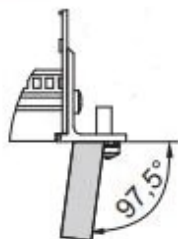

EuropacPRO 19" Subrack Kit do płyty montażowej, Heavy, Retrofit Shielding, z uchwytem przednim, 6 U, 175 mm

NUMER KATALOGOWY

24567-461

NieEMC ekranowany subrack do montażu na płycie montażowej, wersja ciężka z przyspawanymi panelami bocznymi i uchwytem przednim.

FUNKCJE

Podpórka z bocznym panelem typu H („Heavy”), wspornik 19” jest mocno przymocowany do panelu bocznego (spawane na zimno)

Dostarczane jako oszczędzające miejsce płaskie opakowanie

Tylna szyna pozioma do montażu na płycie montażowej z listwą izolacyjną

Szyna pozioma typu „Heavy”

Odporność na wstrząsy i wibracje do 5 g.

IP 20, zgodnie z IEC 60529

Wstrząsy i wibracje testowane zgodnie z niemieckimi normami "Bahn" BN 411002, BN 411003

Wymiary wewnętrzne i zewnętrzne zgodnie z: IEC 60297-3-100, -101, IEEE 1101.1

Zainstalowany ładunek do 15 kg.

Wersja z uchwytami przednimi

ATRYBUTY PRODUKTU

Wysokość stojaka: 6U

Głębokość: 175mm

Liczba opakowań: 1

Do montażu: Płyta montażowa

Głębokość płyty: 160mm