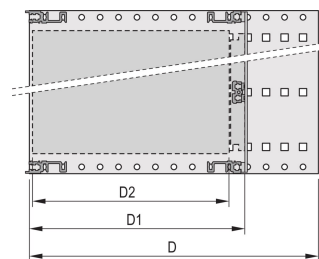

EuropacPRO 19" Subrack Kit do płyty montażowej, Heavy, Retrofit Shielding, z uchwytem przednim, 6 U, 175 mm

NUMER KATALOGOWY

24567-461

NieEMC ekranowany subrack do montażu na płycie montażowej, wersja ciężka z przyspawanymi panelami bocznymi i uchwytem przednim.

FUNKCJE

Podpórka z bocznym panelem typu H („Heavy”), wspornik 19” jest mocno przymocowany do panelu bocznego (spawane na zimno)

Dostarczane jako oszczędzające miejsce płaskie opakowanie

Tylna szyna pozioma do montażu na płycie montażowej z listwą izolacyjną

Szyna pozioma typu „Heavy”

Odporność na wstrząsy i wibracje do 5 g.

IP 20, zgodnie z IEC 60529

Wstrząsy i wibracje testowane zgodnie z niemieckimi normami "Bahn" BN 411002, BN 411003

Wymiary wewnętrzne i zewnętrzne zgodnie z: IEC 60297-3-100, -101, IEEE 1101.1

Zainstalowany ładunek do 15 kg.

Wersja z uchwytami przednimi

ATRYBUTY PRODUKTU

Wysokość stojaka: 6U

Głębokość: 175mm

Liczba opakowań: 1

Do montażu: Płyta montażowa

Głębokość płyty: 160mm