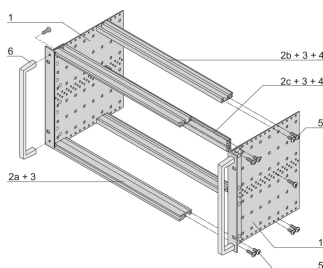

EuropacPRO 19" Subrack Kit do płyty montażowej, Heavy, Retrofit Shielding, z uchwytem przednim, 3 U, 235 mm

NUMER KATALOGOWY

24567-162

NieEMC ekranowany subrack do montażu na płycie montażowej, wersja ciężka z przyspawanymi panelami bocznymi i uchwytem przednim.

FUNKCJE

Podpórka z bocznym panelem typu H („Heavy”), wspornik 19” jest mocno przymocowany do panelu bocznego (spawane na zimno)

Dostarczane jako oszczędzające miejsce płaskie opakowanie

Tylna szyna pozioma do montażu na płycie montażowej z listwą izolacyjną

Szyna pozioma typu „Heavy”

Odporność na wstrząsy i wibracje do 5 g.

IP 20, zgodnie z IEC 60529

Wstrząsy i wibracje testowane zgodnie z niemieckimi normami "Bahn" BN 411002, BN 411003

Wymiary wewnętrzne i zewnętrzne zgodnie z: IEC 60297-3-100, -101, IEEE 1101.1

Zainstalowany ładunek do 15 kg.

Wersja z uchwytami przednimi

ATRYBUTY PRODUKTU

Wysokość stojaka: 3U

Głębokość: 235mm

Liczba opakowań: 1

Do montażu: Płyta montażowa

Głębokość płyty: 160mm; 220mm