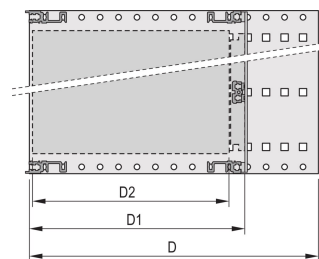

EuropacPRO 19" Subrack Kit do płyty montażowej, Heavy, Retrofit Shielding, z uchwytem przednim, 3 U, 235 mm

NUMER KATALOGOWY

24567-162

NieEMC ekranowany subrack do montażu na płycie montażowej, wersja ciężka z przyspawanymi panelami bocznymi i uchwytem przednim.

FUNKCJE

Podpórka z bocznym panelem typu H („Heavy”), wspornik 19” jest mocno przymocowany do panelu bocznego (spawane na zimno)

Dostarczane jako oszczędzające miejsce płaskie opakowanie

Tylna szyna pozioma do montażu na płycie montażowej z listwą izolacyjną

Szyna pozioma typu „Heavy”

Odporność na wstrząsy i wibracje do 5 g.

IP 20, zgodnie z IEC 60529

Wstrząsy i wibracje testowane zgodnie z niemieckimi normami "Bahn" BN 411002, BN 411003

Wymiary wewnętrzne i zewnętrzne zgodnie z: IEC 60297-3-100, -101, IEEE 1101.1

Zainstalowany ładunek do 15 kg.

Wersja z uchwytami przednimi

ATRYBUTY PRODUKTU

Wysokość stojaka: 3U

Głębokość: 235mm

Liczba opakowań: 1

Do montażu: Płyta montażowa

Głębokość płyty: 160mm; 220mm