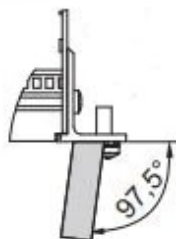

EuropacPRO 19" Subrack Kit do płyty montażowej, Heavy, Retrofit Shielding, z uchwytem przednim, 3 U, 235 mm

NUMER KATALOGOWY

24567-162

NieEMC ekranowany subrack do montażu na płycie montażowej, wersja ciężka z przyspawanymi panelami bocznymi i uchwytem przednim.

FUNKCJE

Podpórka z bocznym panelem typu H („Heavy”), wspornik 19” jest mocno przymocowany do panelu bocznego (spawane na zimno)

Dostarczane jako oszczędzające miejsce płaskie opakowanie

Tylna szyna pozioma do montażu na płycie montażowej z listwą izolacyjną

Szyna pozioma typu „Heavy”

Odporność na wstrząsy i wibracje do 5 g.

IP 20, zgodnie z IEC 60529

Wstrząsy i wibracje testowane zgodnie z niemieckimi normami "Bahn" BN 411002, BN 411003

Wymiary wewnętrzne i zewnętrzne zgodnie z: IEC 60297-3-100, -101, IEEE 1101.1

Zainstalowany ładunek do 15 kg.

Wersja z uchwytami przednimi

ATRYBUTY PRODUKTU

Wysokość stojaka: 3U

Głębokość: 235mm

Liczba opakowań: 1

Do montażu: Płyta montażowa

Głębokość płyty: 160mm; 220mm