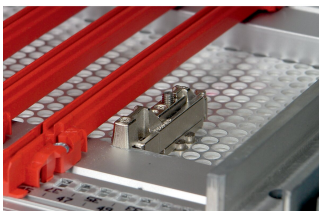

Zestaw do blokowania pokrywy EuropacPRO

NUMER KATALOGOWY

24566-007

Dodatkowe zabezpieczenie wytrzymałej pokrywy w celu ochrony przed wstrząsami i wibracjami. Zestaw zostanie przykręcony do górnej/dolnej pokrywy. Ruchoma śruba zazębia się pod poziomymi szynami, co zapewnia dodatkowe mocowanie.

CERTYFIKATY

FUNKCJE

Dodatkowe zabezpieczenie wzmocnionej pokrywy

Może być łączony z poziomymi Type R i H.

ATRYBUTY PRODUKTU

Typ produktu: Zestaw sprzętowy

Rodzina produktów: EuropacPRO

Współpracuje z: Stojaki podrzędne