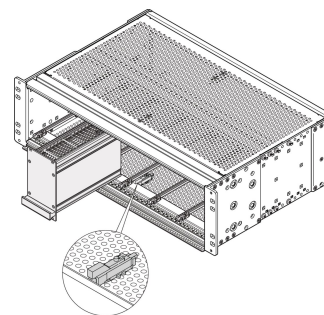

Zestaw do blokowania pokrywy EuropacPRO

NUMER KATALOGOWY

24566-007

Dodatkowe zabezpieczenie wytrzymałej pokrywy w celu ochrony przed wstrząsami i wibracjami. Zestaw zostanie przykręcony do górnej/dolnej pokrywy. Ruchoma śruba zazębia się pod poziomymi szynami, co zapewnia dodatkowe mocowanie.

CERTYFIKATY

FUNKCJE

Dodatkowe zabezpieczenie wzmocnionej pokrywy

Może być łączony z poziomymi Type R i H.

ATRYBUTY PRODUKTU

Typ produktu: Zestaw sprzętowy

Rodzina produktów: EuropacPRO

Współpracuje z: Stojaki podrzędne